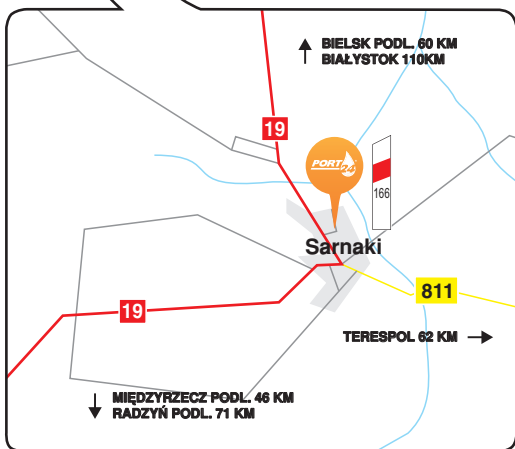

SARNAKI

Kolejowa 42
08-220 Sarnaki

Stacja paliw Petrodom*

*Karta honorowana na stacji paliw Petrodom

Godziny otwarcia:

Pn-Pt. 6 – 20

Sob. 6 – 20

Niedz. 7 – 19