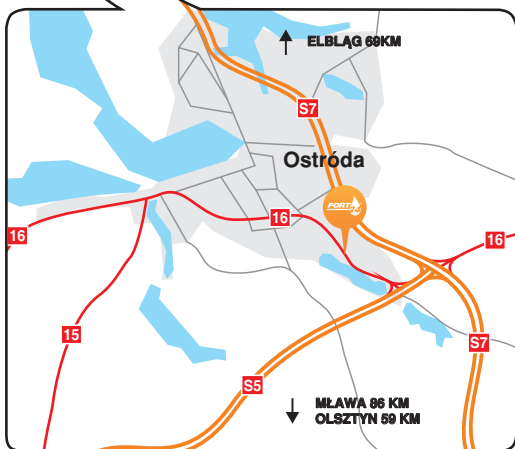

OSTRÓDA

Grunwaldzka 49

14-100 Ostróda

Stacja paliw Żegluga Ostr.-Elbl.*

Stacja całodobowa