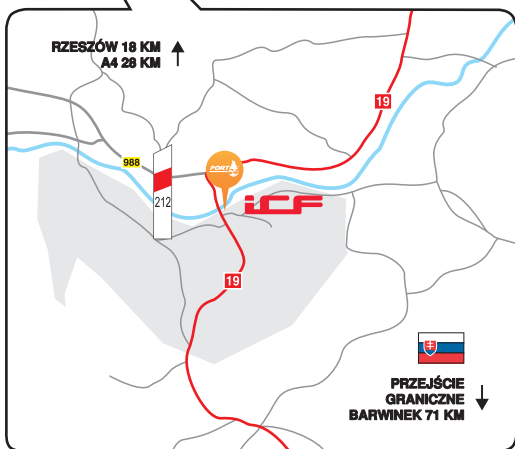

WYŻNE

Wyżne 1

38-120 Wyżne

Stacja paliw ICF Paliwa*

*Karta honorowana na stacji paliw ICF Paliwa

Stacja całodobowa