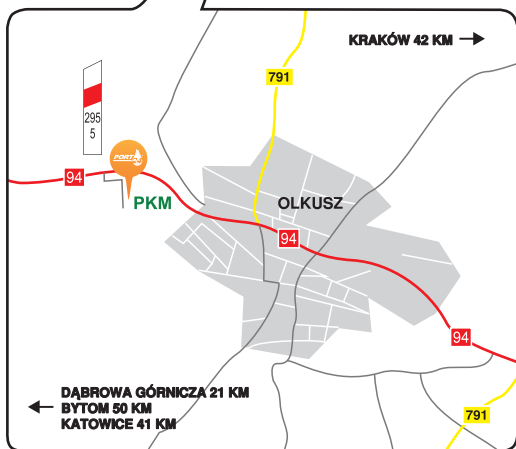

OLKUSZ

ul. Wspólna 5D

32-300 Olkusz

Stacja paliw PKM*

*Karta honorowana na stacji paliw PKM

Stacja całodobowa